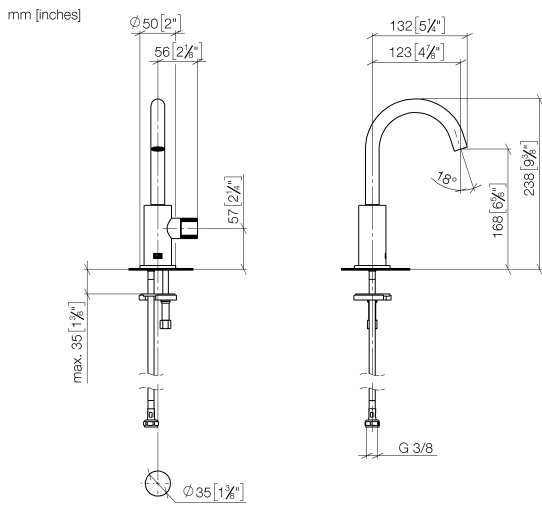

17 500 661

- Ausladung 123 mm
- schwenkbarer Auslauf 360°
- runder luftangereicherter Strahl
- Armaturenhöhe 238 mm
- Höhe bis Luftsprudler 168 mm
- Bohrungsdurchmesser 35 mm
- Rosette Ø 50 mm
- Durchfluss max. 5,7 l/min
- bleifrei
- Dieses Produkt leistet einen Beitrag zur Erfüllung der Vorgaben von nachhaltigen Gebäudezertifizierungen, z.B. LEED®, BREEAM®, DGNB

### Durchflussdiagramm

### Ersatzteilstückliste

Nr.	Artikelnummer	Benennung	Verbaumenge	Lieferzeit
1	90 28 22 312 00-93	Auslauf	1	20
2	09 18 20 221-93	Aufnahme	1	-
Ersatzteil nicht mehr bestellbar, bitte bestellen Sie den Nachfolgeartikel				
3	90 90 03 131 01 90	Oberteil	1	2
4	09 24 04 533-93	Mutter	1	60
5	09 20 66 013-93	Griff	1	20
6	09 14 10 202 90	Dichtung	1	2
7	09 27 66 006-93	Rosette	1	20
8	04 30 04 100 00 90	Schlauch	1	2
9	09 31 11 012 90	Stift	1	2
10	04 30 11 038 00 90	Befestigungssatz	1	2