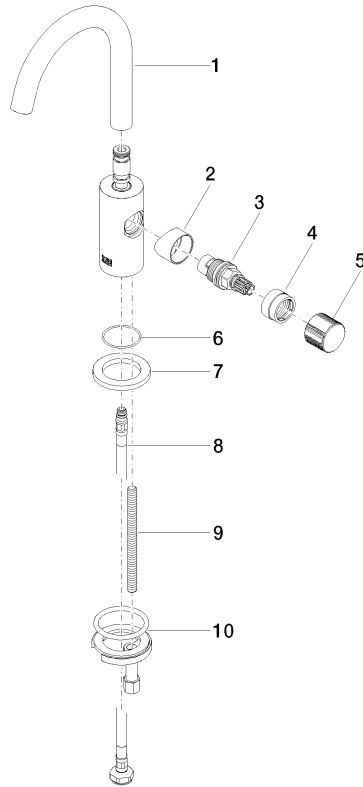

17 500 661

- Ausladung 123 mm
- schwenkbarer Auslauf 360°
- runder luftangereicherter Strahl
- Armaturenhöhe 238 mm
- Höhe bis Luftsprudler 168 mm
- Bohrungsdurchmesser 35 mm
- Rosette Ø 50 mm
- Durchfluss max. 5,7 l/min
- bleifrei
- Dieses Produkt leistet einen Beitrag zur Erfüllung der Vorgaben von nachhaltigen Gebäudezertifizierungen, z.B. LEED®, BREEAM®, DGNB

### Durchflussdiagramm

### Ersatzteilstückliste

Nr.	Artikelnummer	Benennung	Verbaumenge	Lieferzeit
1	90 28 22 312 00-93	Auslauf	1	20
2	09 18 20 221-93	Aufnahme	1	-
Ersatzteil nicht mehr bestellbar, bitte bestellen Sie den Nachfolgeartikel				
3	90 90 03 131 01 90	Oberteil	1	2
4	09 24 04 533-93	Mutter	1	60
5	09 20 66 013-93	Griff	1	20
6	09 14 10 202 90	Dichtung	1	2
7	09 27 66 006-93	Rosette	1	20
8	04 30 04 100 00 90	Schlauch	1	2
9	09 31 11 012 90	Stift	1	2
10	04 30 11 038 00 90	Befestigungssatz	1	2